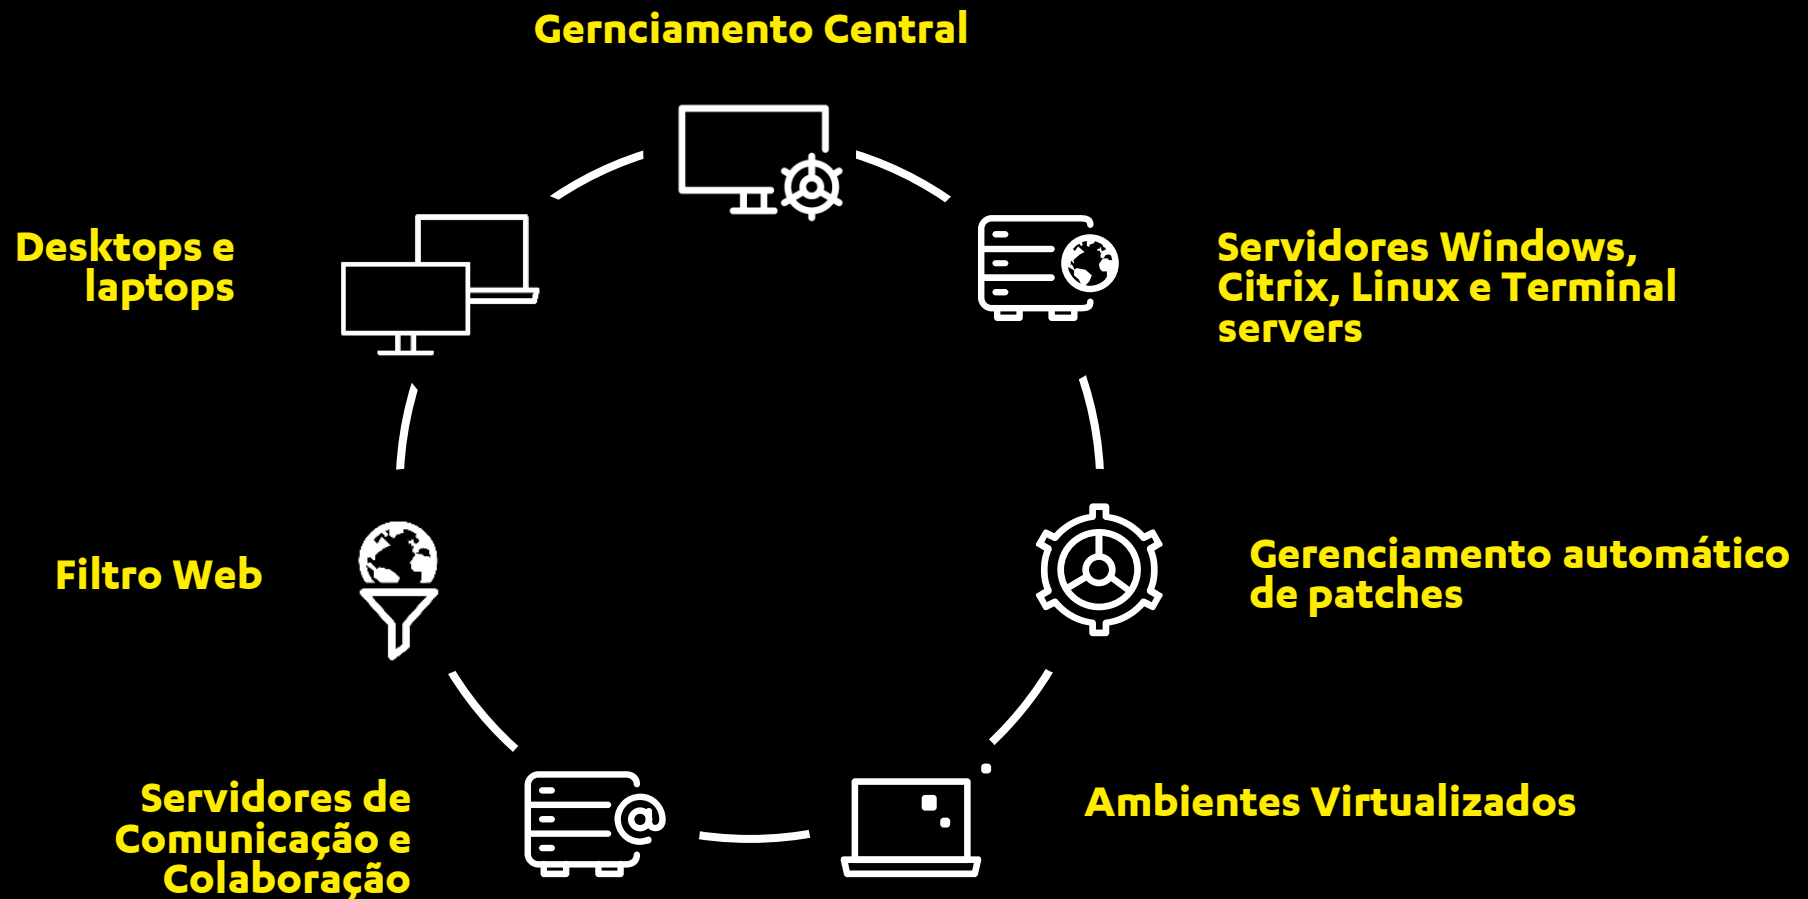

UM ÚNICO PACOTE BUSINESS-SMART