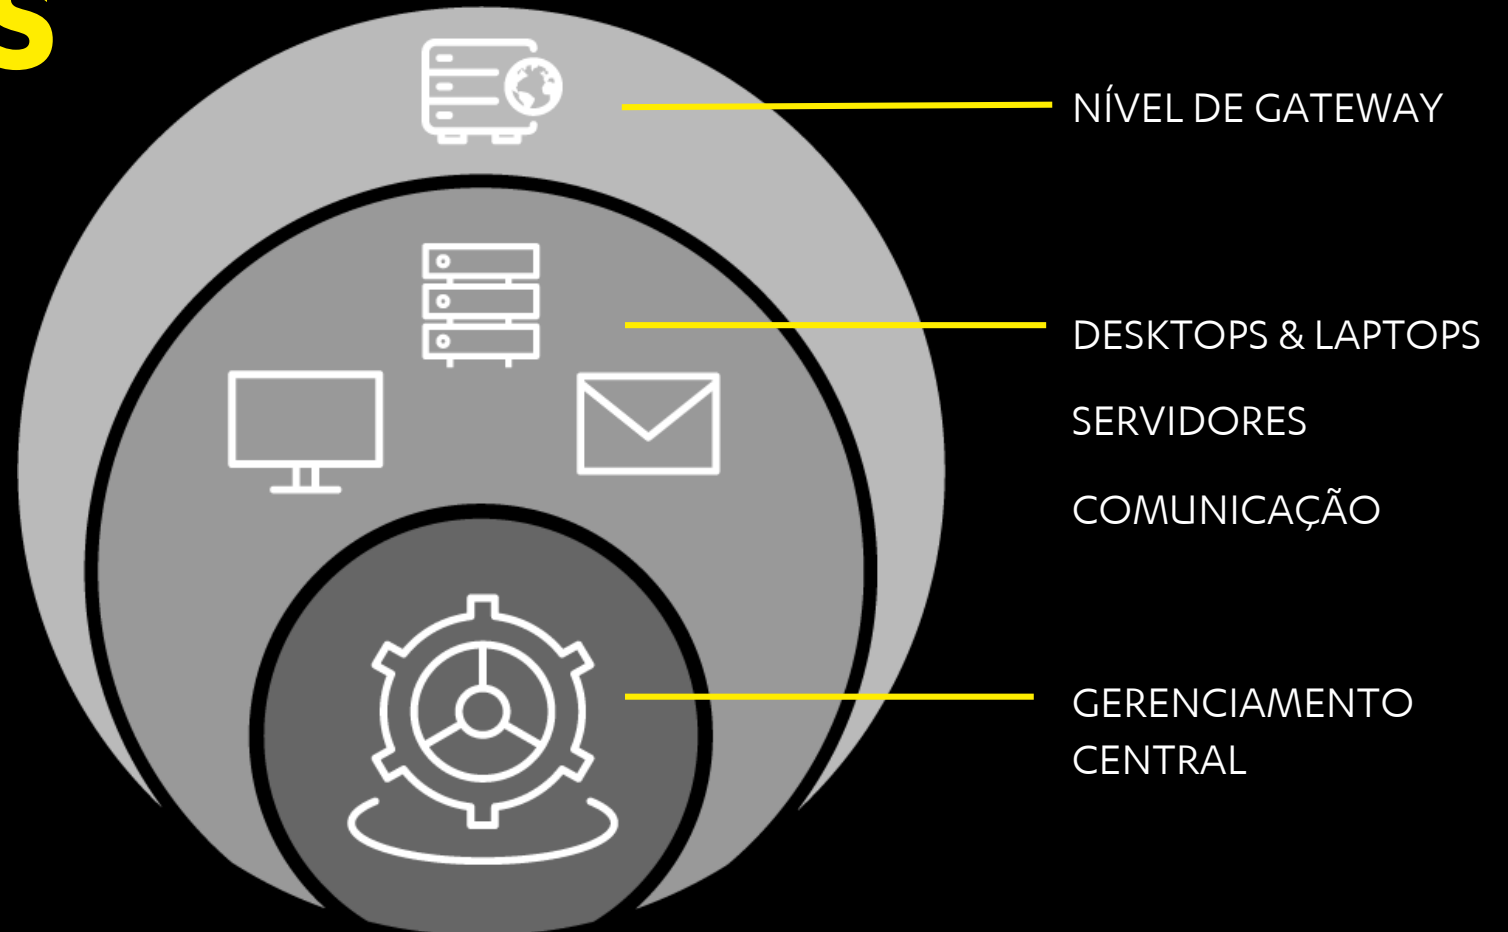

SOFTWARE UPDATER

SOFTWARE UPDATER

# PROTEÇÃO EM CAMADAS

Proteção 360° de todas as ameaças

A melhor maneira de impedir cyberataques é bloqueá-los antes que eles penetrem a rede da empresa